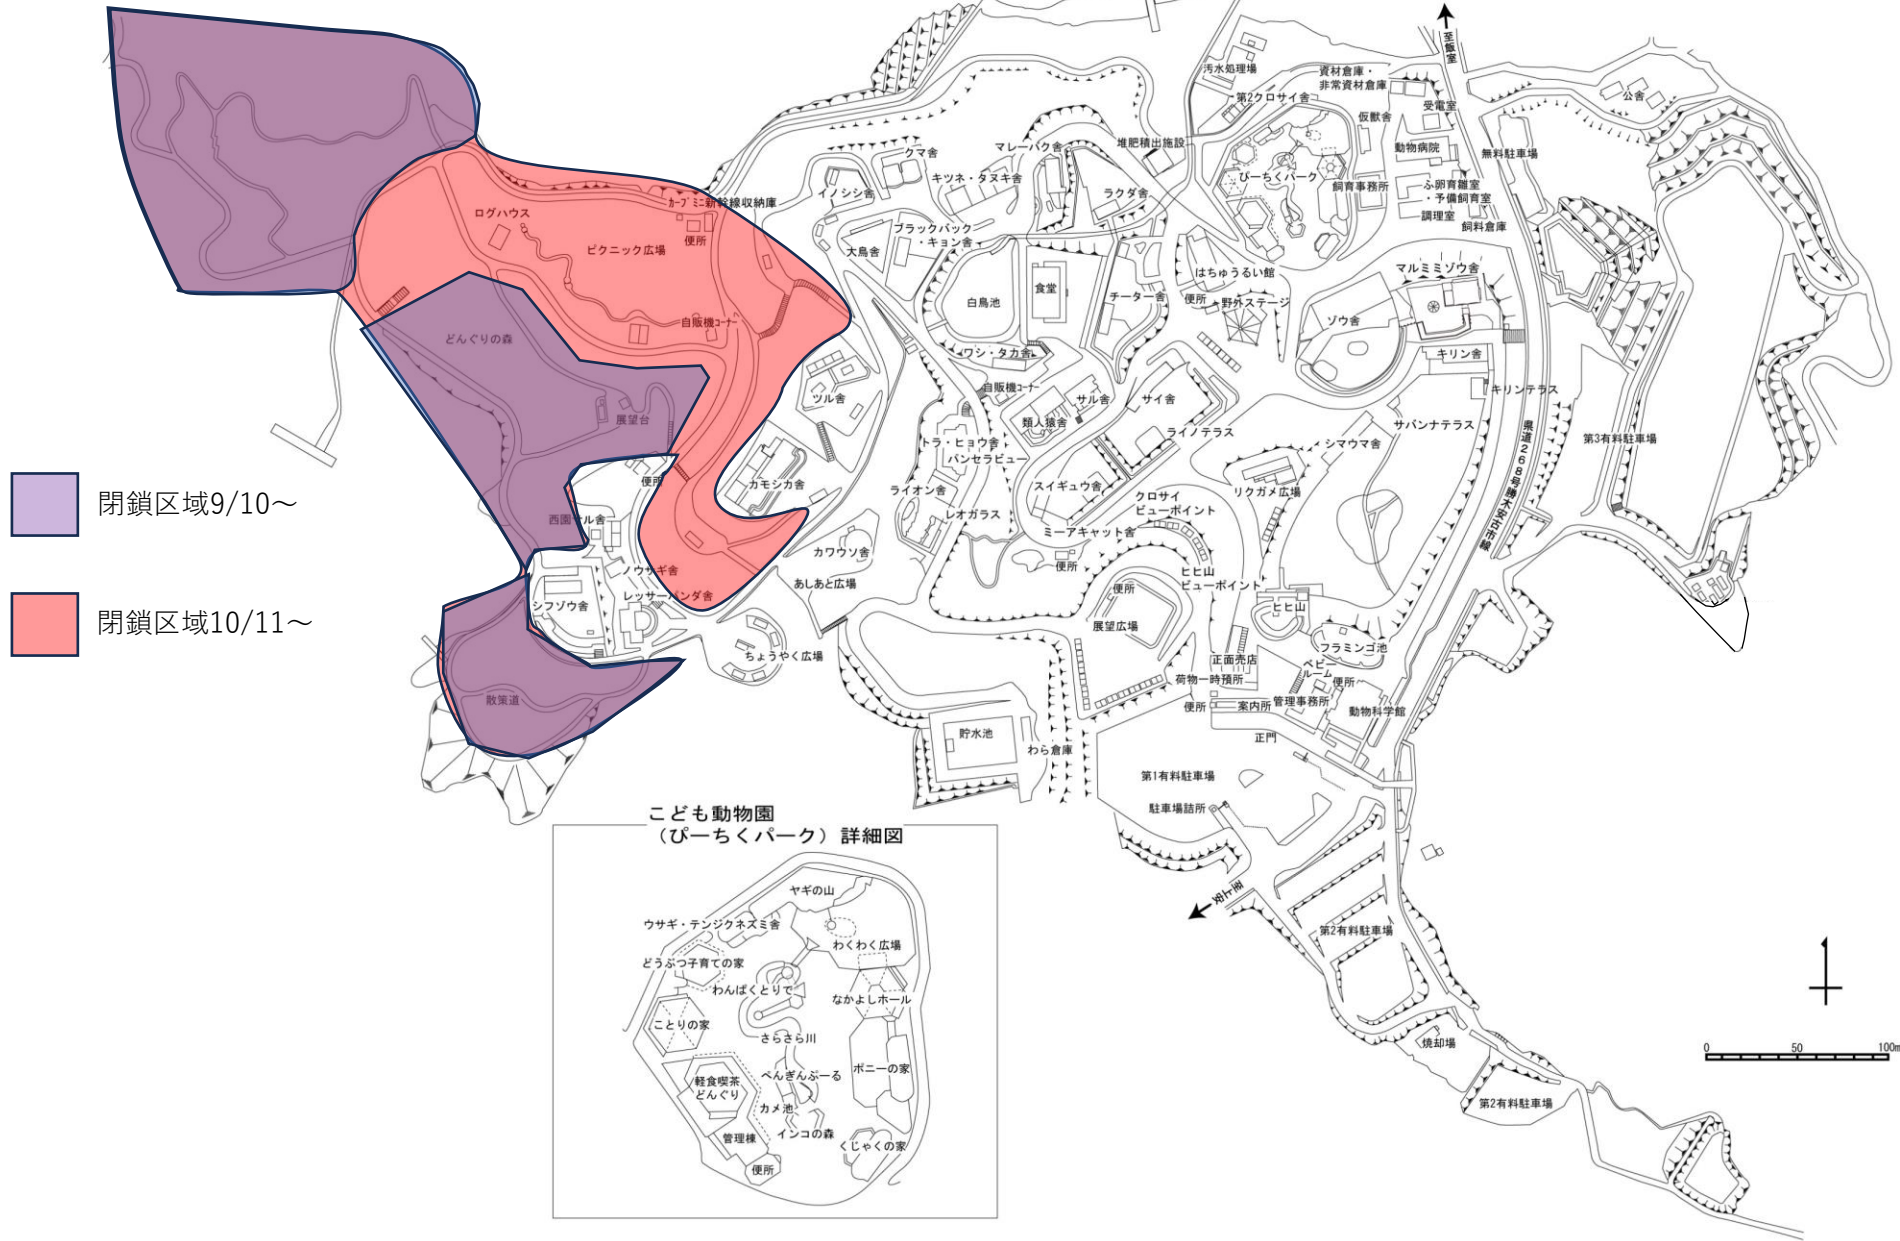

令和6年(2024年)10月12日(土)
広島市安佐動物公園 管理課長：川口
担当：企画広報係 川田 ☎082-838-1111

安佐動物公園 西園一部閉鎖のお知らせ

10月10日(木)、11日(金)、園内西園に設置しているカメラに野生のツキノワグマが撮影されていたことを確認しました。

このため、直ちに園内を調査したところ、西園奥でどんぐりを食べた痕跡が確認されました。

しかし、これまでクマが確認されたのは開園時間以外の時間帯に限られていることから、毎日のカメラ画像のチェックと園内巡視を開園前に行うことで、安全確認を図れると判断しました。

念のために、当面、閉鎖区域を拡大(添付資料)したうえで、西園に展示している動物の観覧を継続することとします。

開園時間	午前9時から午後4時30分まで(ただし、入園は午後4時まで)
入園料	大人510円、65歳以上・小人(高校生及び高校生相当年齢)170円 ※中学生以下無料 ※65歳以上の適用には公的証明書が必要
休園日	毎週木曜日(ただし、祝日の場合は開園)

安佐動物公園平面図

ログハウス

ピクニック広場

どんぐりの森

閉鎖区域9/10〜

閉鎖区域10/11〜

子ども動物園 (びーちくパーク) 詳細図