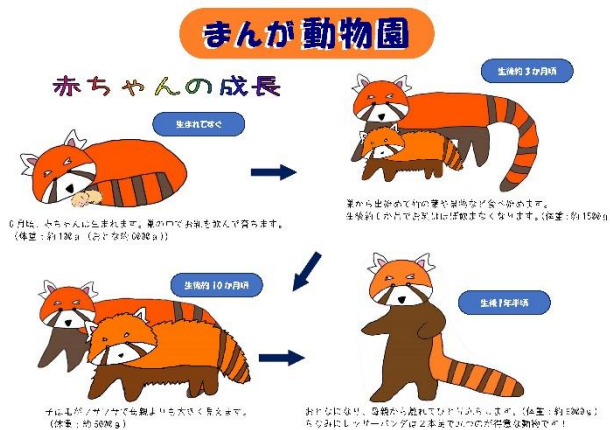

作品例「レッサーパンダ 赤ちゃんの成長」

開園時間 午前9時から午後4時30分まで(ただし、入園は午後4時まで)
入園料 大人510円、65歳以上(適用には公的証明書が必要)・小人(高校生及び18歳未満)170円
※乳幼児、小・中学生は無料
休園日 毎週木曜日(ただし、祝日の場合は開園)

「動物公園 冬まつり」令和6年12月～令和7年2月の土日祝にイベント開催!